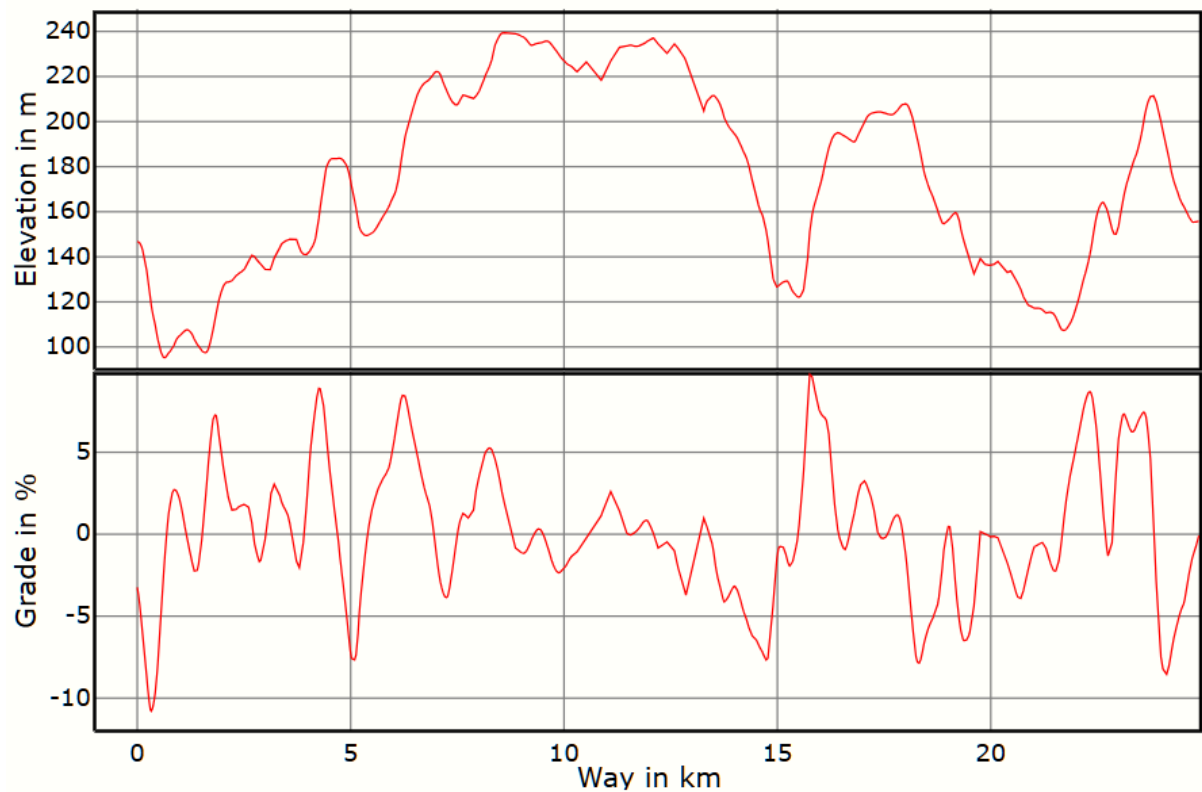

OmbergRunt – del 1 – profiler

OmbergRunt – del 2 – profiler

Kartor och profiler är framtagna av UpplevVadstena

www.upplevvadstena.se

Vill du besöka Omberg, använd UpplevOmberg-appen

www.upplevvadstena.se/upplevomberg-appen.htm