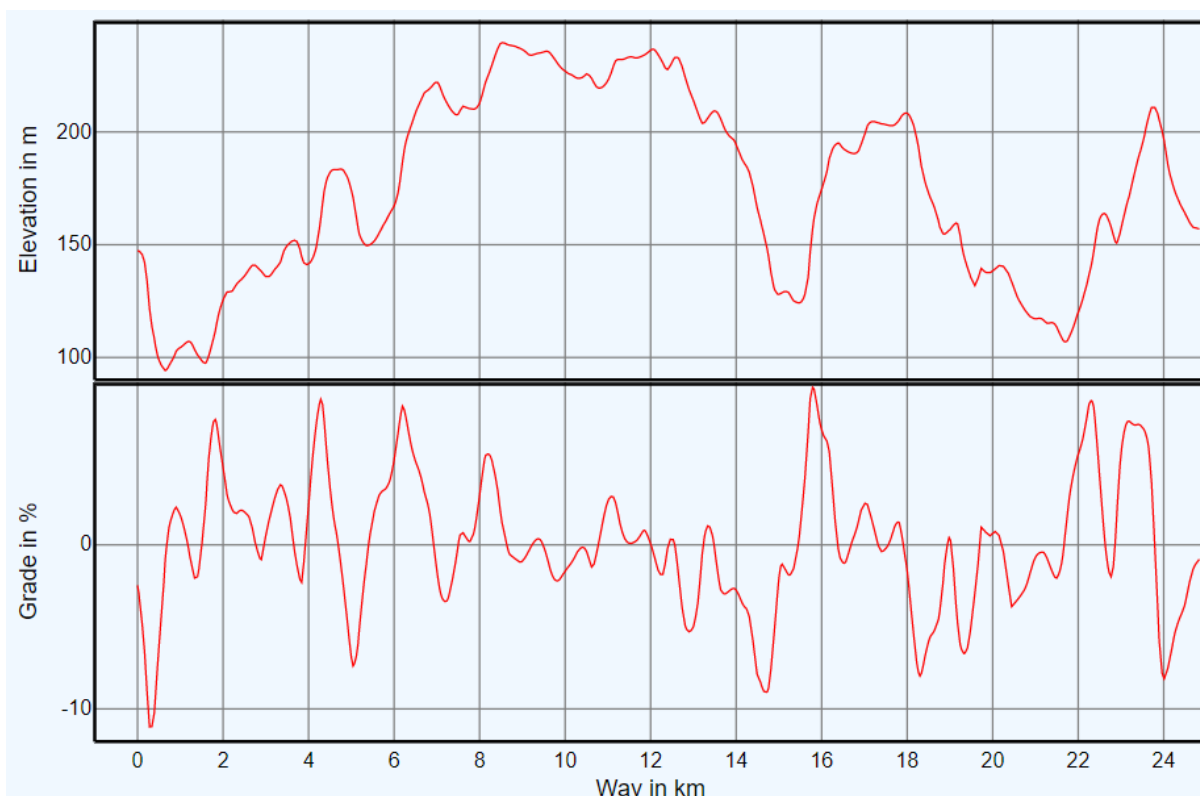

OmbergRun – del 1 – profiler

OmbergRun – del 2 – profiler

Kartor och profiler är framtagna av UpplevVadstena

www.upplevvadstena.se

Vill du besöka Omberg, använd UpplevOmberg-appen

www.upplevvadstena.se/upplevomberg-appen.htm