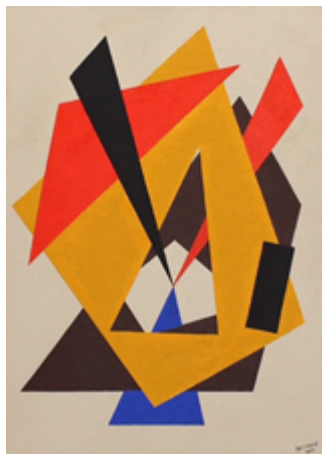

# JANE KRUISE AF VERCHOU

Skulptur

# KJELL-DAVID JOHNSON

Måleri

”Fokus - färg - form”

Vernissage 9/9 kl 17-20

Vadstena konstrunda

9/9 kl 17-20, 10-11/9 kl 11-17

Utställningen pågår till den 29/10

Öppet: tisd-fred 10.00-16.30, lörd 10.00-13.00